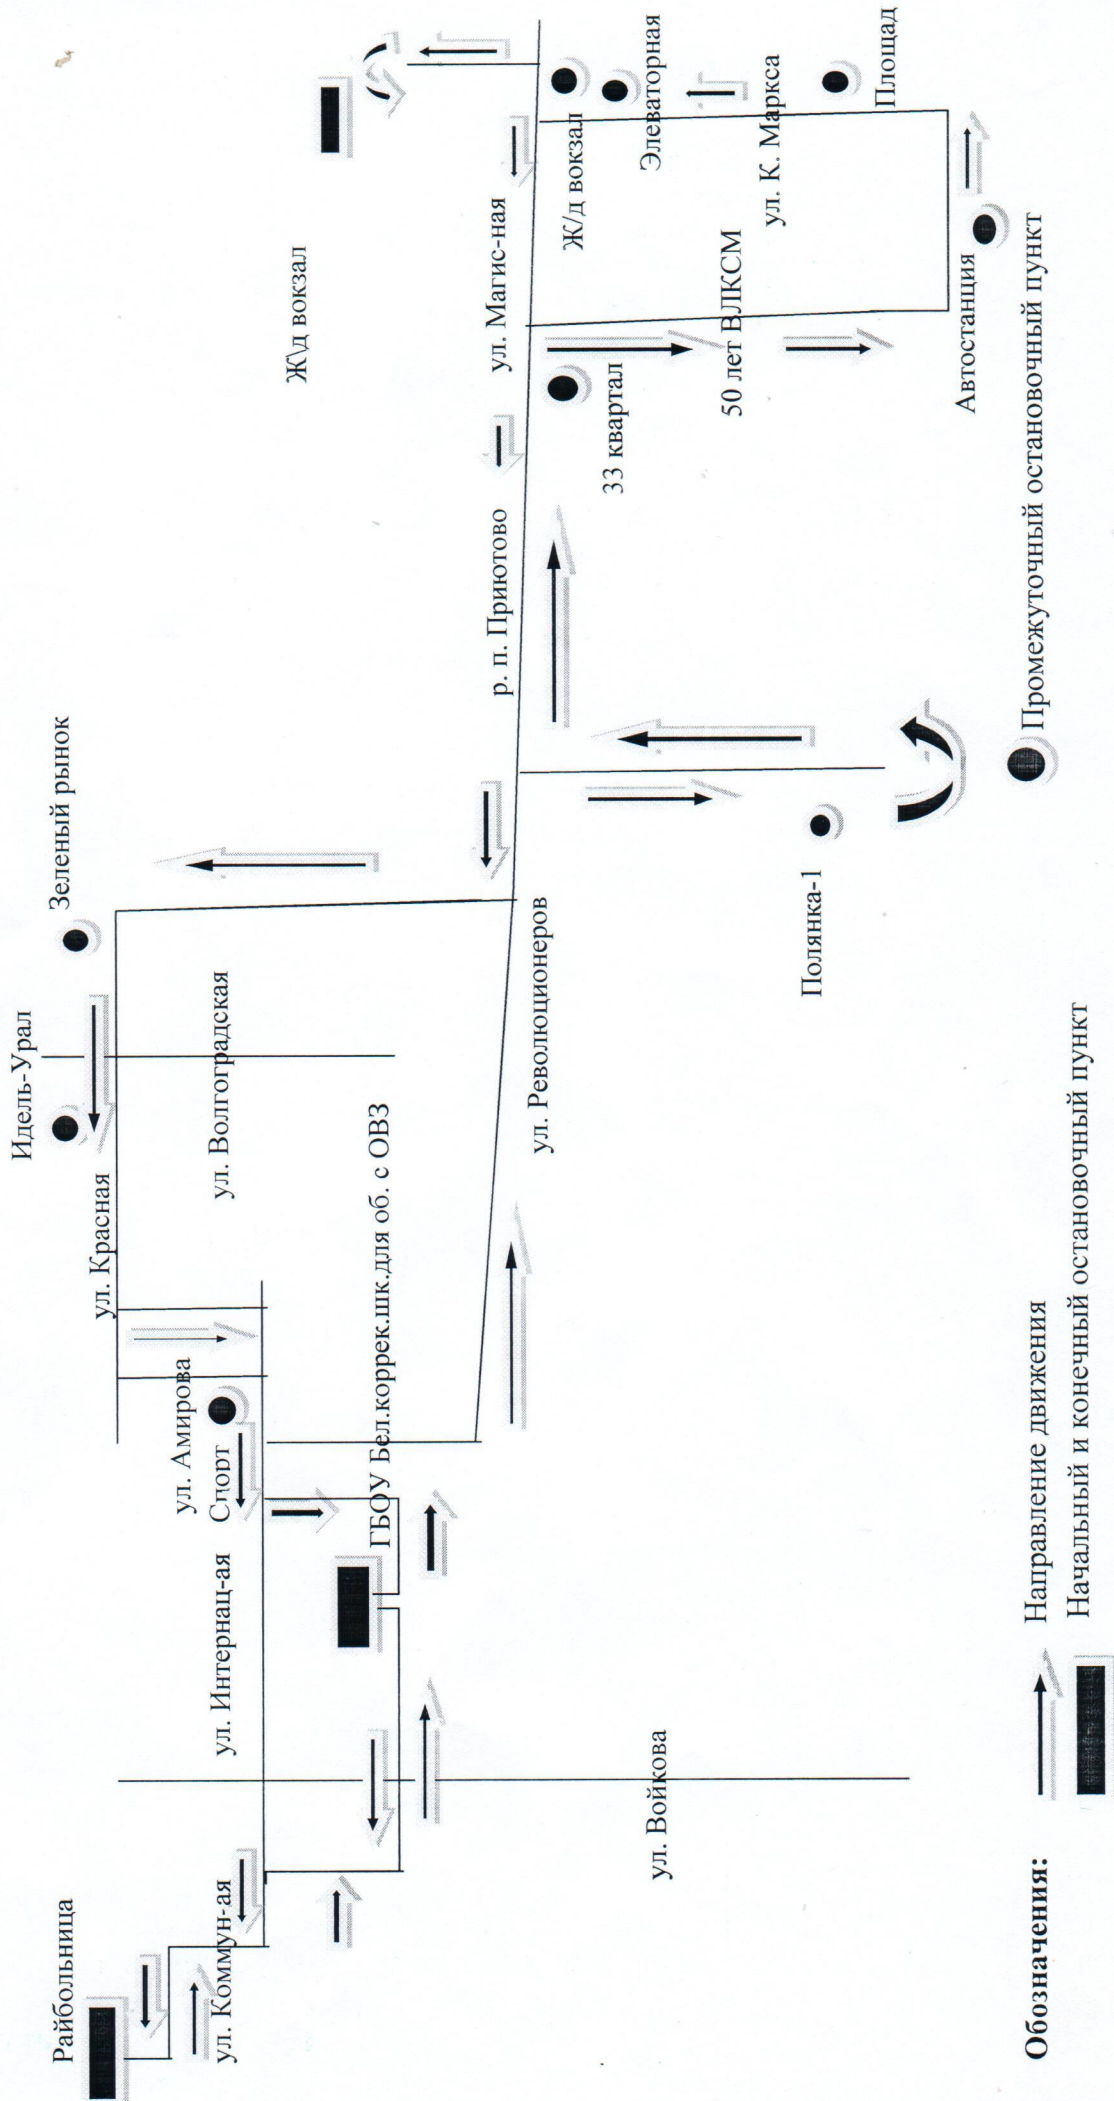

2018 г.

Схема маршрута № 1

«ГБОУ Белебеевская коррекционная школа для обучающихся с ОВЗ – поселок Приютово –  
ГБОУ Белебеевская коррекционная школа для обучающихся с ОВЗ»

Согласовано

Начальник ОГИБДД ОМВД России  
по Белебеевскому району  
Р. И. Сафиуллин  
«31» 08 2018 г.