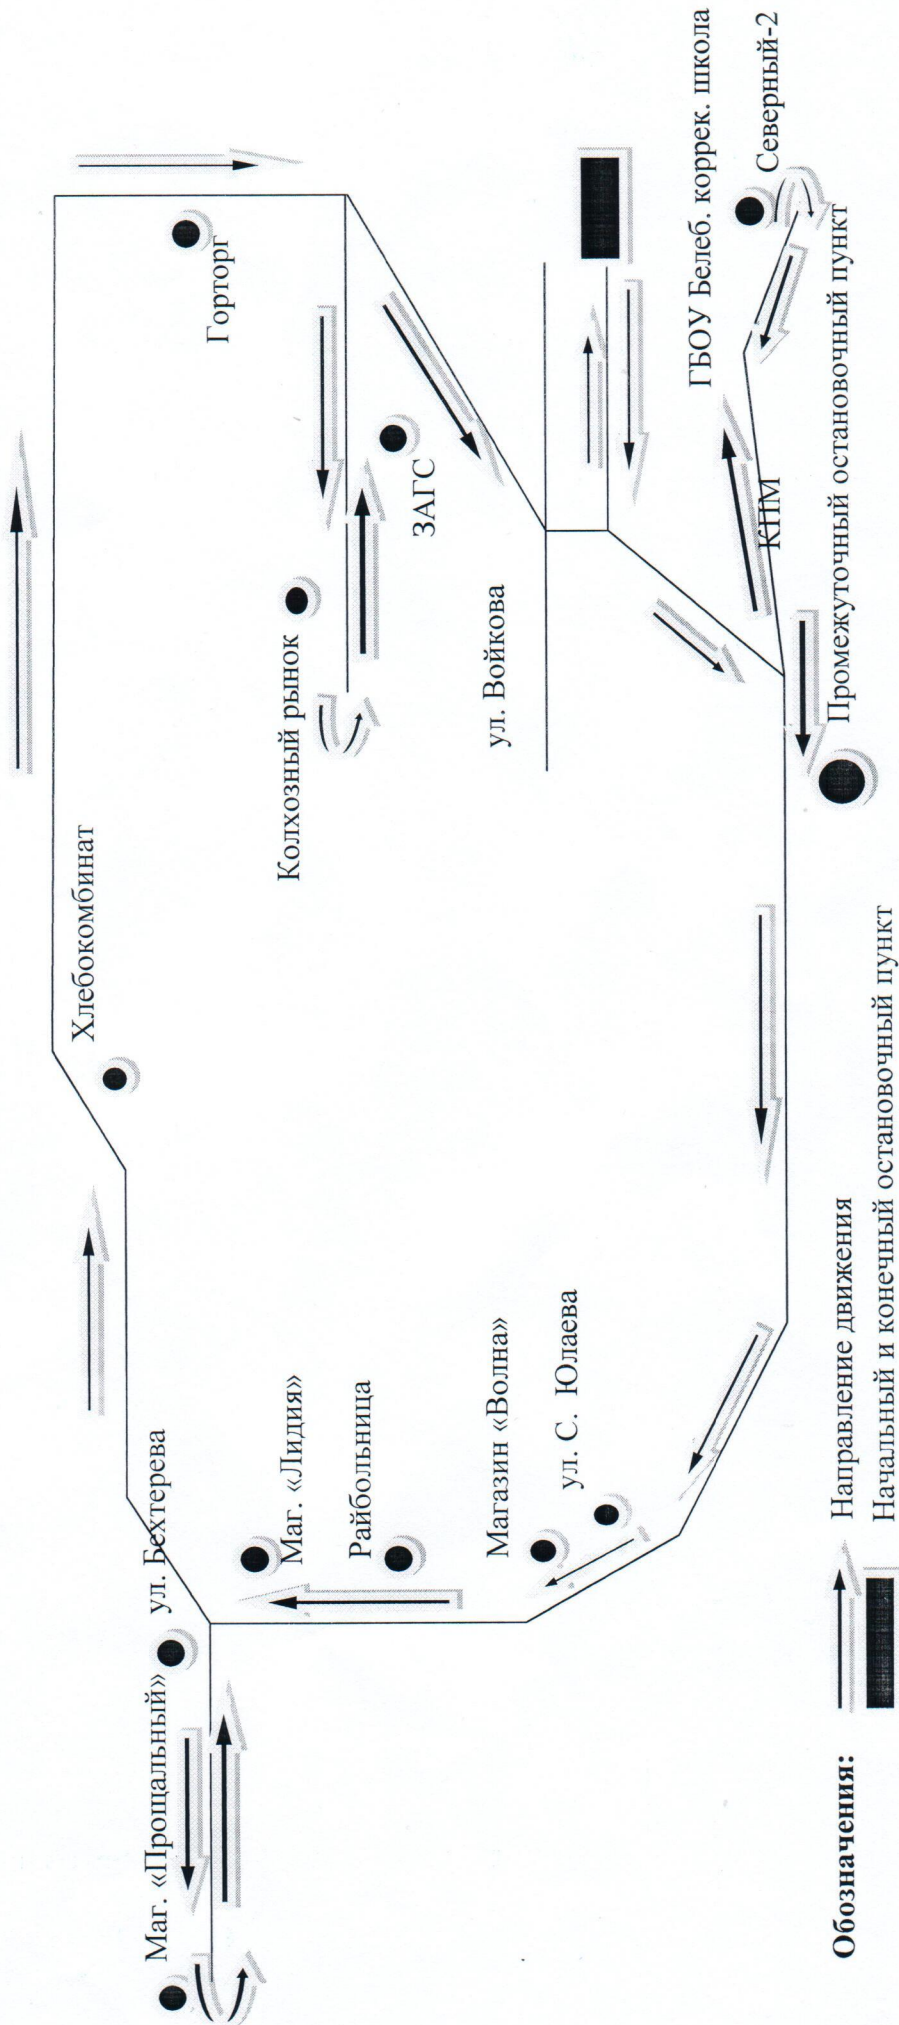

Согласовано

Начальник ОГИБДД ОМВД России
по Белебеевскому району
Р. И. Сафиуллин
«31» 08 2018 г.

утверждаю

Директор ГБОУ Белебеевская коррекционная
школа для обучающихся с ОВЗ
Л. Р. Имаева
«31» 08 2018 г.

Схема маршрута № 2

«ГБОУ Белебеевская коррекционная школа для обучающихся с ОВЗ – по городу –
ГБОУ Белебеевская коррекционная школа для обучающихся с ОВЗ»